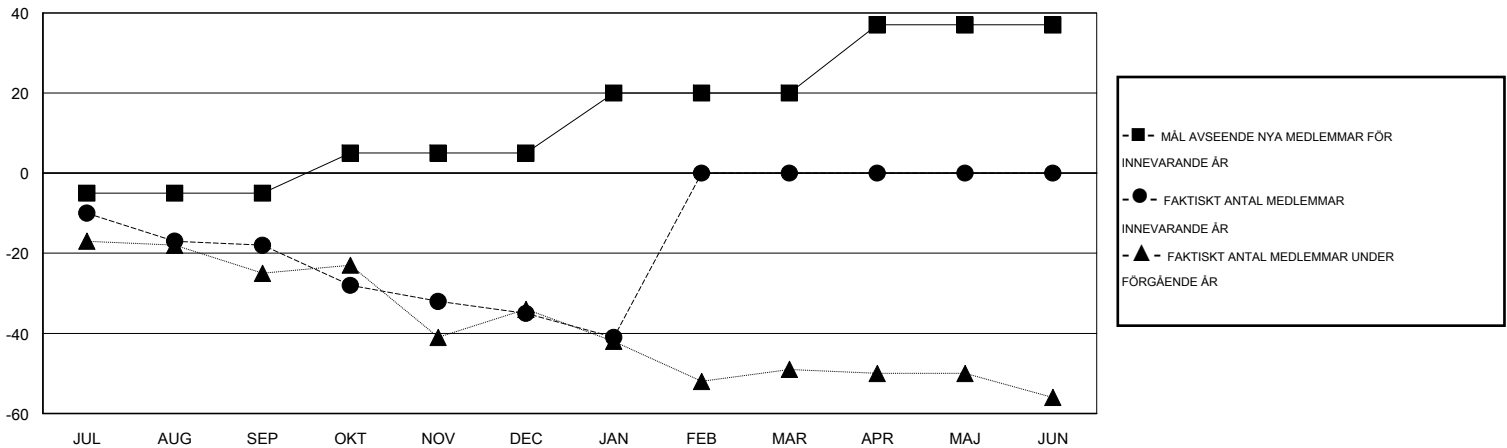

# MONTHLY MEMBERSHIP PROGRESS REPORT

District 104 F

Results as of: 2/17/2014 11:17:44AM

GMT: JØRN ANDERSEN

OMRÅDE NORWAY

GMT KO 4

Klubbar					Medlemmar				
RESULTAT FÖR 2013-2014					RESULTAT FÖR 2013-2014				
KVARTAL	MÅL AVSEENDE NYA KLUBBAR	FAKTISKT ANTAL NYA KLUBBAR	FAKTISKT ANTAL NEDLAGDA KLUBBAR	FAKTISK NETTOÖKNING / MINSKNING	KVARTAL	MÅL AVSEENDE NYA MEDLEMMAR	FAKTISKT ANTAL NYA MEDLEMMAR	FAKTISKT ANTAL AVFÖRDA MEDLEMMAR	FAKTISK NETTOÖKNING / MINSKNING
JUL/AUG/SEP	0	0	2	-2	JUL/AUG/SEP	-5	10	28	-18
OKT/NOV/DEC	0	0	0	0	OKT/NOV/DEC	10	16	33	-17
JAN/FEB/MAR	0	0	0	0	JAN/FEB/MAR	15	9	15	-6
APR/MAJ/JUN	1	0	0	0	APR/MAJ/JUN	17	0	0	0

MÅL OCH FAKTISKT ANTAL NYA KLUBBAR

MÅL OCH FAKTISKT ANTAL MEDLEMMAR

NEDLAGDA KLUBBAR: 2

19 CLUBS OF 44 TOG UPP EN ELLER FLER NYA MEDLEMMAR

KÖNSFÖRDELNING

MAN 800 (80.08%)  
KVINNA 199 (19.92%)

AVFÖRDA MEDLEMMAR